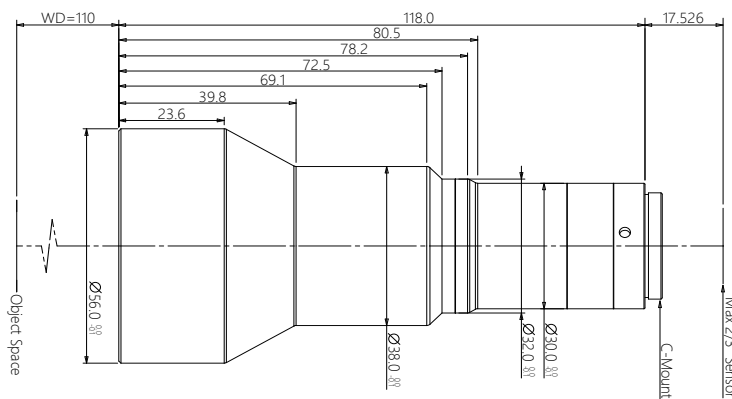

WWK03-110-230 照

众 倍 照 照 3
明 8 倍 照
照

"

5
>176

<0.04

格 号

号 号 118.0

"