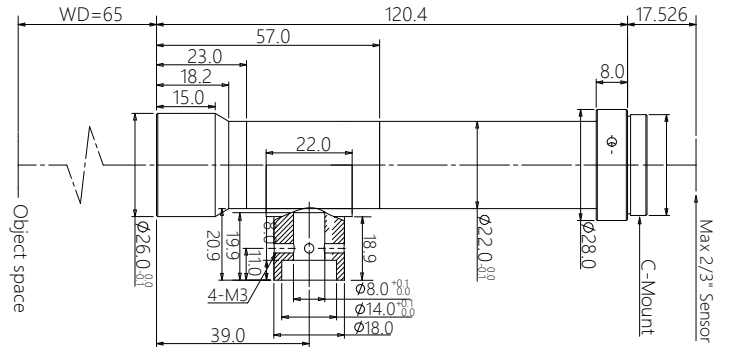

WWH60-65CT

概观

书

像 百 万 画 头 镜

W	H	D	WD	FL	FOV	Resolution	Distortion	MTF	Weight	Material
60	65	65	65	120.4	1.2	1000	0.1	0.9	2.9	Aluminum
C										
120.4										