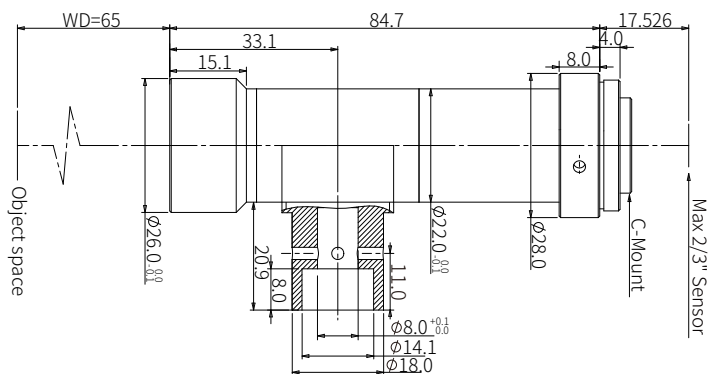

WWH30-65CT

4.8

C
84.7