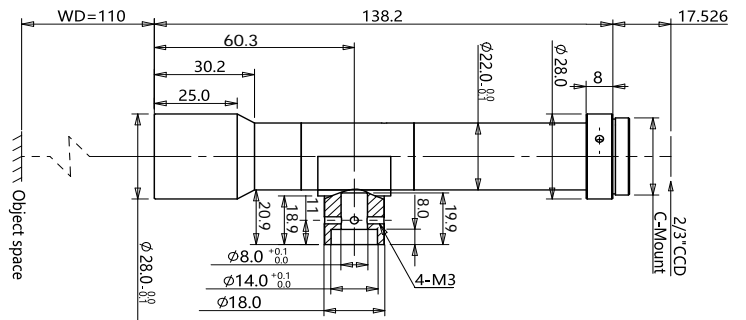

WWH10-110CT-G

CC	/	/	()	1.0
			()	110 2
			CC ()	11(2/3")
			/#	10.7
			()	<0.1
			(%)	<0.1
			A	0.047
			()	7.1
			()	0.9
			()	
		C	1/2"(6.4 4.8)	6.4 4.8
()		138.2	1/1.8"(7.13 5.37)	7.13 5.37
/		/	2/3"(8.8 6.6)	8.8 6.6