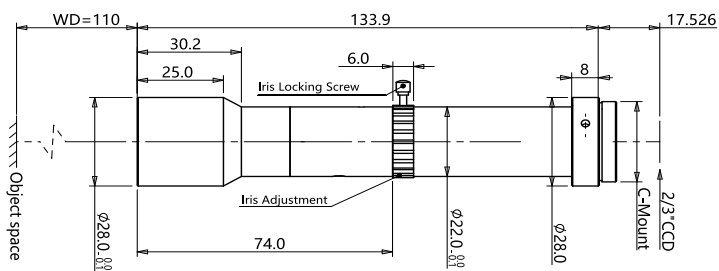

WWH10-110AT-G

1.0

10.7

<0.1

0.047

7.1

0.9

C