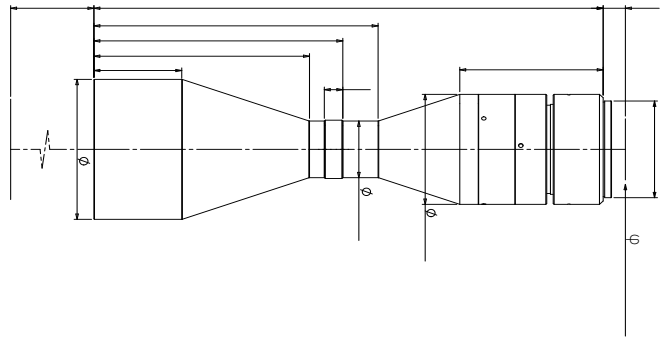

# DTCM71M-64H-AL

64  
0.609  
158±3  
39  
11.5  
>70  
±2.4@F22  
<0.1  
<0.1  
445±3

M58 or other  
275.2  
1.4