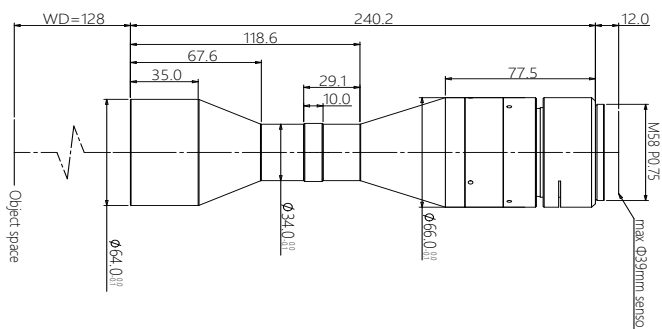

DTCM71M-48-AL

- DTCM
- FOV 26mm 300mm
- 4/3" ~ 59mm M/F
-
-

FOV(mm)	48
(x)	0.813
WD(mm)	128±3
CCD (mm)	39
F/#	15.3
MTF30 (lp/mm)	>50
DoF(mm)	±1.2@F20
(% max)	<0.1
(° max)	<0.1
I/O(mm)	380±3

DTCL-48-xW-y

48mm

(mm x mm)

	M58 or other	CHR 70M (31.0x21.7)	38.1x26.7
(mm)	240.2		
(kg)	1.1		