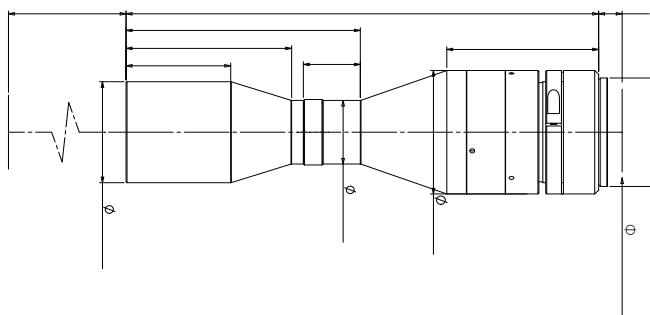

DTCM71M-36-AL

- DTCM
- FOV 26mm 300mm
- 4/3" ~ 59mm M/F
-
-

FOV(mm)	36
(x)	1.083
WD(mm)	110±2
CCD (mm)	39
F/#	18.3
MTF30 (lp/mm)	>43
DoF(mm)	±0.65@F20
(% max)	<0.1
(° max)	<0.1
I/O(mm)	363±2

DTCL-36-xW-y

36mm

(mm x mm)

	M58 or other
(mm)	241.2
(kg)	1.1

CHR 70M (31.0x21.7)	28.6x20.0
---------------------	-----------