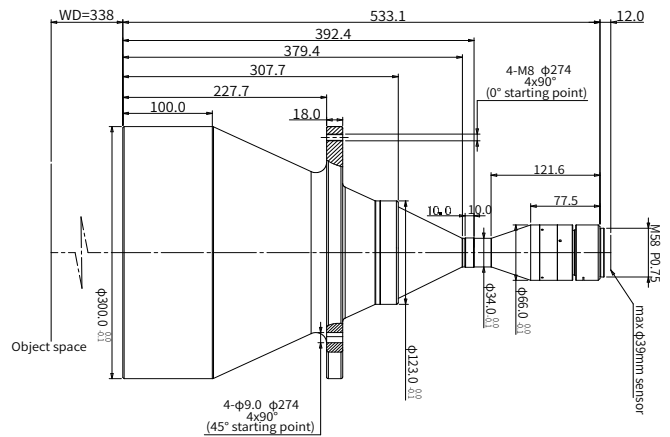

# DTCM71M-258-M58-AL

( )

## DTCM

• DTCM	FOV( mm)	258
• FOV 26mm 300mm	(x)	0.151
• 4/3" ~ 59mm M/F	WD(mm)	338±5
•	CCD ( mm)	39
•	F/#	6.5
•	MTF30 (lp/mm)	>130
	DoF(mm)	±19.3@F11
	(% max)	<0.1
	(° max)	<0.1
	I/O(mm)	883±5

(mm x mm)

(mm)	M58	CHR 70M (31.0x21.7)	205.3x143.7
(kg)	533.1		
	-		