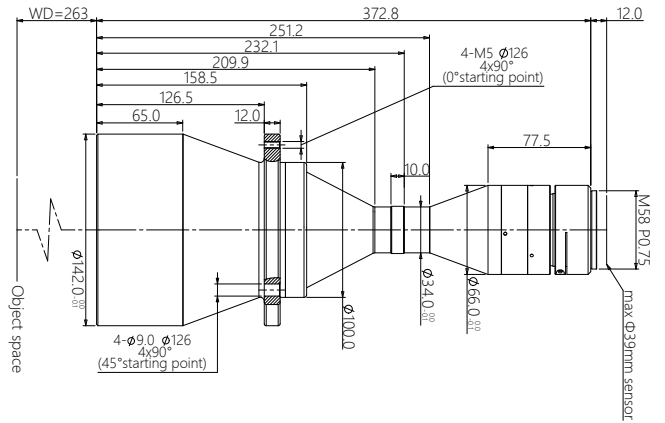

# DTCM71M-110-AL

- 110
- 0.355
- 263±4
- 39
- 8.3
- >95
- ±5.1@F16
- <0.1
- <0.1
- 648±4

M58 or other  
372.8  
3.3