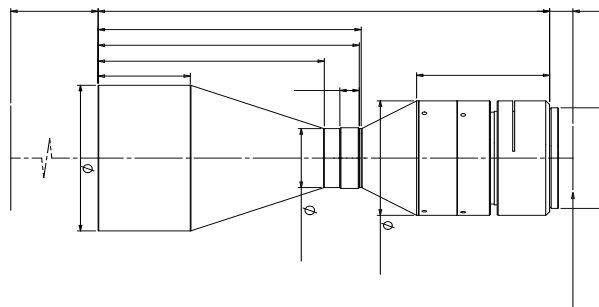

DTCM430-64H-AL

- DTCM
- FOV 26mm 300mm
- 4/3" ~ 59mm M/F
-
-

FOV(mm)	64
(x)	0.375
WD(mm)	189±3
CCD (mm)	24(4/3")
F/#	7.5
MTF30 (lp/mm)	>120
DoF(mm)	±4.6@F16
(% max)	<0.1
(° max)	<0.1
I/O(mm)	403±3

DTCL-64H-xW-y

64mm

(mm x mm)

	M42/M48/M58	4/3"	21M (17.86x14.32)	47.6x38.2
(mm)	232.5	4/3" PYTHON 12K (18.43x13.82)		49.1x36.9
(kg)	1.3	4/3" CMV8000 (18.48x13.73)		49.3x36.6