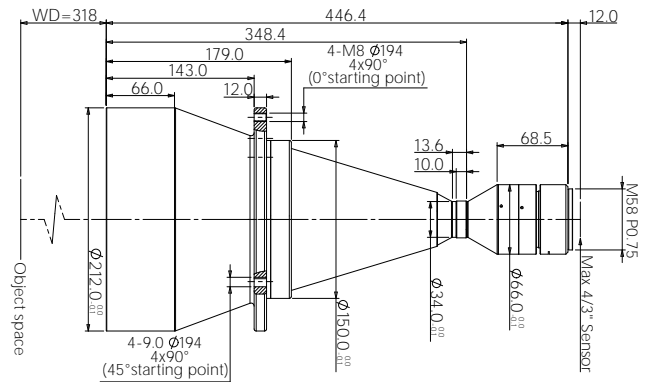

DTCM430-170-AL

26 300
4/3" 5 /

()
()
()
()

/#
30 (/)

()
(%)

-1 0- -

()
/ ()

1 0

()

()
()

4/3"	21 (1 . 6 14.32)	126. 101.6
4/3"	12 (1 .43 13. 2)	130. .0
4/3"	000 (1 .4 13. 3)	131.1 .4