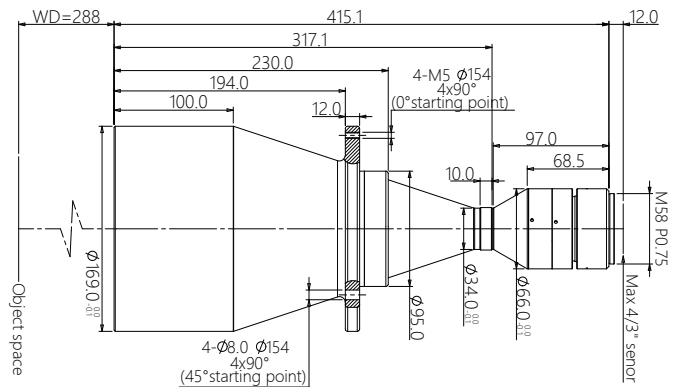

# DTCM430-136-AL

- DTCM
- FOV 26mm 300mm
- 4/3" ~ 59mm M/F
- 
- 

- FOV( mm)
- (x)
- WD(mm)
- CCD ( mm)
- F/#
- MTF30 (lp/mm)
- DoF(mm)
- (% max)
- (° max)
- I/O(mm)

DTCL-136-xW-y

136mm

(mm x mm)

(mm)  
(kg)

4/3"	21M (17.86x14.32)	100.9x80.9
4/3" PYTHON 12K	(18.43x13.82)	104.1x78.1
4/3" CMV8000	(18.48x13.73)	104.4x77.6