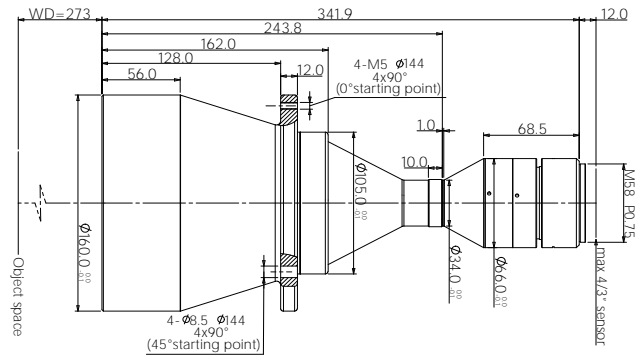

DTCM430-120H-AL

- DTCM
- FOV 26mm 300mm
- 4/3" ~ 59mm M/F
-
-

- FOV(mm)
- (x)
- WD(mm)
- CCD (mm)
- F/#
- MTF30 (lp/mm)
- DoF(mm)
- (% max)
- (° max)
- I/O(mm)

DTCL-120H-xW-y

120mm

(mm x mm)

(mm)
(kg)

4/3"	21M (17.86x14.32)	89.3x71.6
4/3" PYTHON 12K	(18.43x13.82)	92.2x69.1
4/3" CMV8000	(18.48x13.73)	92.4x68.7