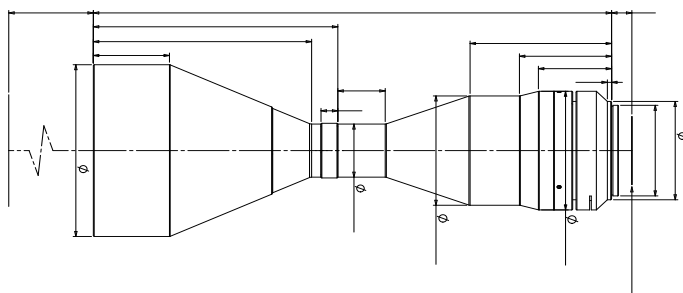

# DTCM35FH-80H-AL

- DTCM
- FOV 26mm 300mm
- 4/3" ~ 59mm M/F
- 
- 

FOV( mm)	80
(x)	0.545
WD(mm)	228±4
CCD ( mm)	43.6(35mm Full)
F/#	7.3
MTF30 (lp/mm)	>115
DoF(mm)	±2.2@F16
(% max)	<0.1
(° max)	<0.1
I/O(mm)	546±4

DTCL-80H-xW-y

80mm

(mm x mm)

	M58	CMV50000 (36.43x27.62)	66.8x50.7
(mm)	306.3	KAI29050/2 (36.17x24.11)	66.4x44.2
(kg)	2.7	KAI43142 (36.18x24.12)	66.4x44.3