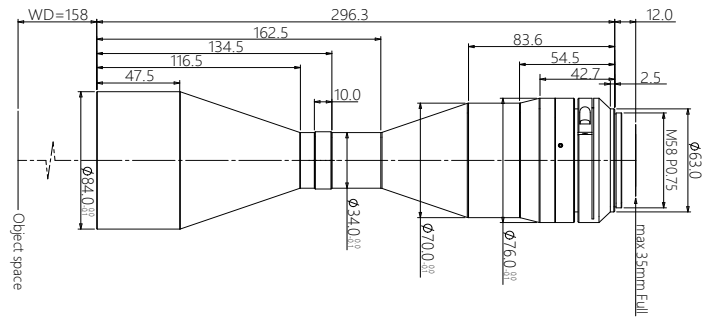

# DTCM35FH-64H-AL

- DTCM
- FOV 26mm 300mm
- 4/3" ~ 59mm M/F
- 
- 

FOV( mm)	64
(x)	0.681
WD(mm)	158±3
CCD ( mm)	43.6(35mm Full)
F/#	12.8
MTF30 (lp/mm)	>65
DoF(mm)	±1.7@F20
(% max)	<0.1
(° max)	<0.1
I/O(mm)	466±3

DTCL-64H-xW-y

64mm

(mm x mm)

	M58	CMV50000 (36.43x27.62)	53.5x40.6
(mm)	296.3	KAI29050/2 (36.17x24.11)	53.1x35.4
(kg)	1.5	KAI43142 (36.18x24.12)	53.1x35.4