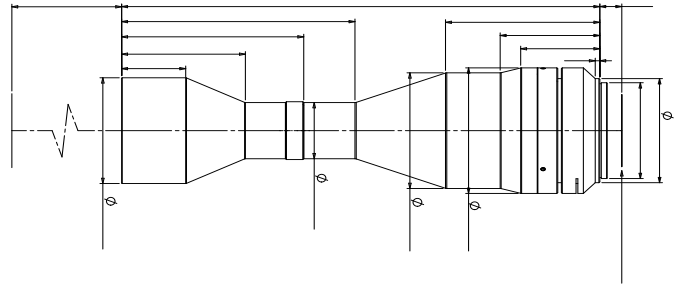

DTCM35FH-48-AL

- DTCM
- FOV 26mm 300mm
- 4/3" ~ 59mm M/F
-
-

- FOV(mm)
- (x)
- WD(mm)
- CCD (mm)
- F/#
- MTF30 (lp/mm)
- DoF(mm)
- (% max)
- (° max)
- I/O(mm)

DTCL-48-xW-y

48mm

(mm x mm)

(mm)
(kg)

CMV50000 (36.43x27.62)	40.1x30.4
KAI29050/2 (36.17x24.11)	39.8x26.6
KAI43142 (36.18x24.12)	39.8x26.6