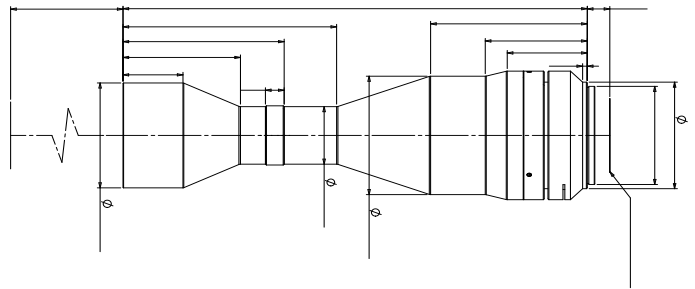

DTCM35FH-42-AL

42
1.038
118±3
43.6(35mm Full)
17.1
>50
±0.7@F20
<0.1
<0.1
378±3

M58
247.8
1.2