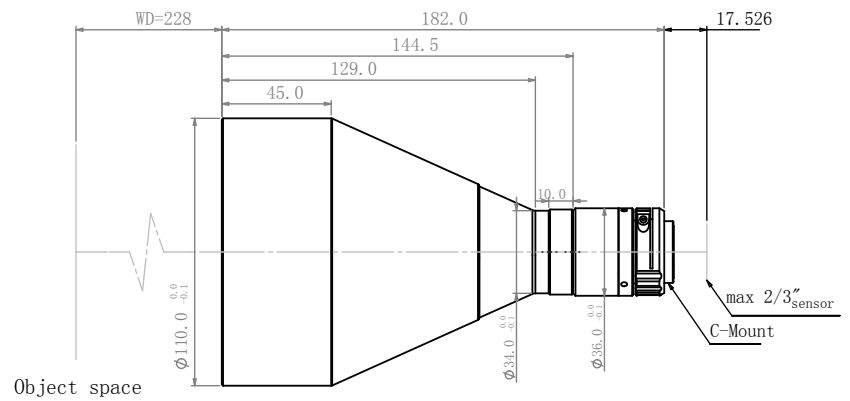

## DTCM

- 
- FOV 26mm 300mm
- 1/2.5" ~ 1.1" C
- 

FOV( mm)	80
(x)	0.142
WD(mm)	228±4
CCD ( mm)	11.4(2/3")
F/#	4.9
MTF30 (lp/mm)	>180
DoF(mm)	±21.7@F11
(% max)	<0.1
(° max)	<0.1
I/O(mm)	428±4

DTCL-80H-xW-y

80mm

(mm x mm)

	C	1/1.8" EV76C570 (7.2x5.4)	50.7x38.0
(mm)	182.0	1/1.7" IMX226 (7.5x5.6)	52.8x39.4
(kg)	2.0	2/3" IMX250/264 (8.45x7.1)	59.5x50.0