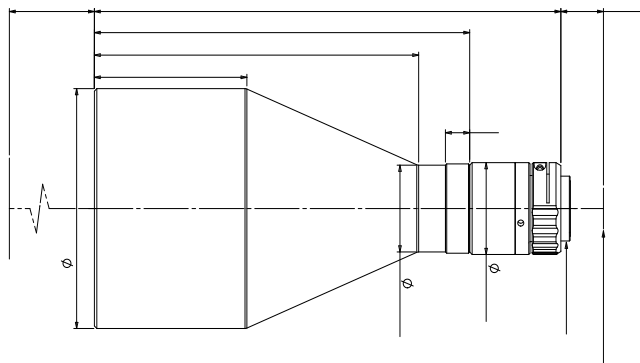

# DTCM230-72-AL

- 
- FOV 26mm 300mm
- 1/2.5" ~ 1.1" C
- 

FOV( mm)	72
(x)	0.158
WD(mm)	178±3
CCD ( mm)	11.4(2/3")
F/#	4.9
MTF30 (lp/mm)	>180
DoF(mm)	±17.6@F11
(% max)	<0.1
(° max)	<0.1
I/O(mm)	388±3

DTCL-72-xW-y

72mm

(mm x mm)

	C	1/1.8" EV76C570 (7.2x5.4)	45.6x34.2
(mm)	192.0	1/1.7" IMX226 (7.5x5.6)	47.5x35.4
(kg)	1.1	2/3" IMX250/264 (8.45x7.1)	53.5x44.9