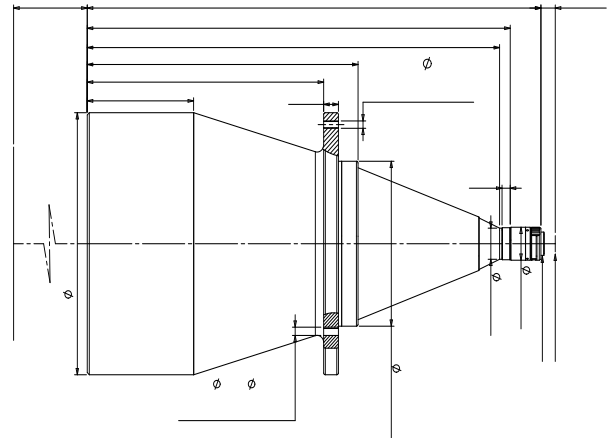

DTCM230-240H-AL

-
- FOV 26mm 300mm
- 1/2.5" ~ 1.1" C
-

FOV(mm)	240
(x)	0.048
WD(mm)	410±6
CCD (mm)	11.4(2/3")
F/#	4.9
MTF30 (lp/mm)	>180
DoF(mm)	±195@F11
(% max)	<0.1
(° max)	<0.1
I/O(mm)	982±6

DTCL-240H-xW-y

240mm

(mm x mm)

	C	1/1.8" EV76C570 (7.2x5.4)	150.0x112.5
(mm)	554.5	1/1.7" IMX226 (7.5x5.6)	156.3x116.7
(kg)	19.1	2/3" IMX250/264 (8.45x7.1)	176.0x147.9