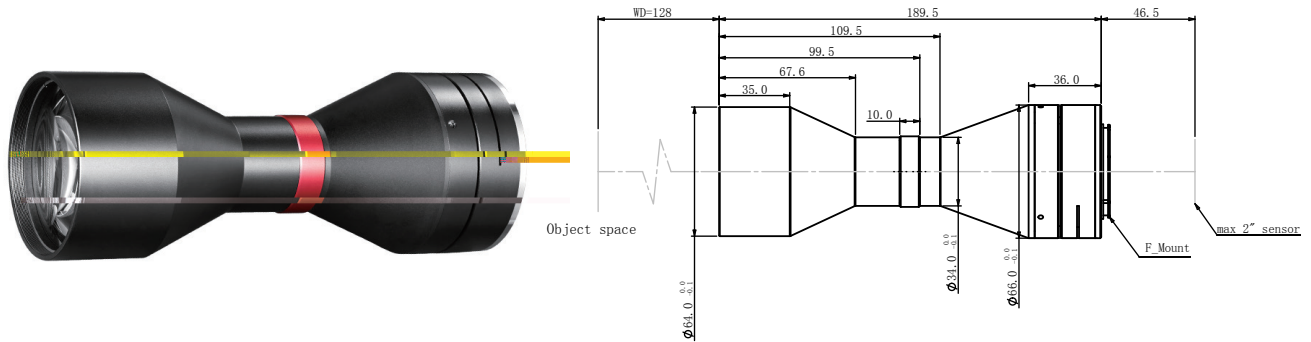

# DTCM210-48-AL

( )

## DTCM

• DTCM	FOV( mm)	48
• FOV 26mm 300mm	(x)	0.688
• 4/3" ~ 59mm M/F	WD(mm)	128±3
•	CCD ( mm)	33(2")
•	F/#	12.9
	MTF30 (lp/mm)	>60
	DoF(mm)	±1.7@F20
	(% max)	<0.1
	(° max)	<0.1
	I/O(mm)	364±3

DTCL-48-xW-y

48mm

(mm x mm)

	F	2" DALSA 12M (24.58x18.43)	35.7x26.8
(mm)	189.5	2" PYTHON 25K (23.04x23.04)	33.5x33.5
(kg)	1.0		