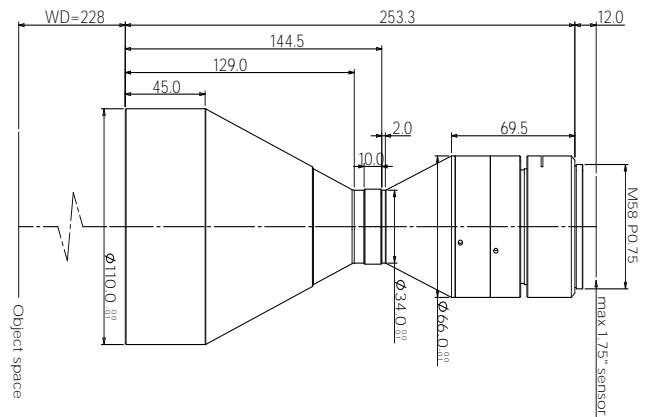

DTCM175-80H-AL

- DTCM
- FOV 26mm 300mm
- 4/3" ~ 59mm M/F
-
-

FOV(mm)	80
(x)	0.363
WD(mm)	228±4
CCD (mm)	29(1.75")
F/#	6.8
MTF30 (lp/mm)	>130
DoF(mm)	±4.9@F16
(% max)	<0.1
(° max)	<0.1
I/O(mm)	493±4

DTCL-80H-xW-y

80mm

(mm x mm)

	M42/M48/M58	1.75" CMV12000 (22.53x16.90)	62.1x46.6
(mm)	253.3	1.75" PYTHON16k (18.43x18.43)	50.8x50.8
(kg)	2.4	1.75" LineScan-4k (28.8mm)	79.3