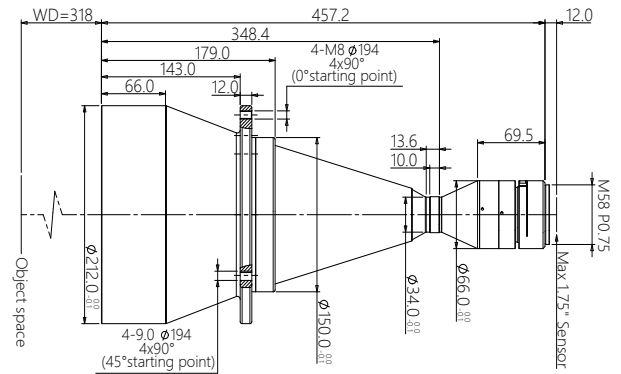

DTCM175-170-AL

- DTCM
- FOV 26mm 300mm
- 4/3" ~ 59mm M/F
-
-

FOV(mm)	170
(x)	0.171
WD(mm)	318±5
CCD (mm)	29(1.75")
F/#	6.8
MTF30 (lp/mm)	>125
DoF(mm)	±21.9@F16
(% max)	<0.1
(° max)	<0.1
I/O(mm)	787±5

DTCL-170-xW-y

170mm

(mm x mm)

	M42/M48/M58	1.75" CMV12000 (22.53x16.90)	131.8x98.8
(mm)	457.2	1.75" PYTHON16k (18.43x18.43)	107.8x107.8
(kg)	7.0	1.75" LineScan-4k (28.8mm)	168.4