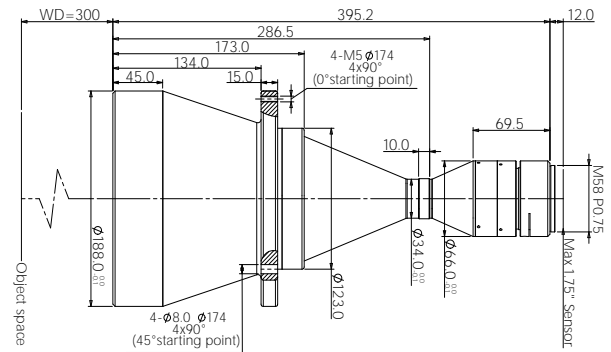

DTCM175-150-AL

- DTCM
- FOV 26mm 300mm
- 4/3" ~ 59mm M/F
-
-

FOV(mm)	150
(x)	0.193
WD(mm)	300±5
CCD (mm)	29(1.75")
F/#	9.7
MTF30 (lp/mm)	>90
DoF(mm)	±21.5@F20
(% max)	<0.1
(° max)	<0.1
I/O(mm)	707±5

DTCL-150-xW-y

150mm

(mm x mm)

	M42/M48/M58	1.75" CMV12000 (22.53x16.90)	116.7x87.6
(mm)	395.2	1.75" PYTHON16k (18.43x18.43)	95.5x95.5
(kg)	6.2	1.75" LineScan-4k (28.8mm)	149.2