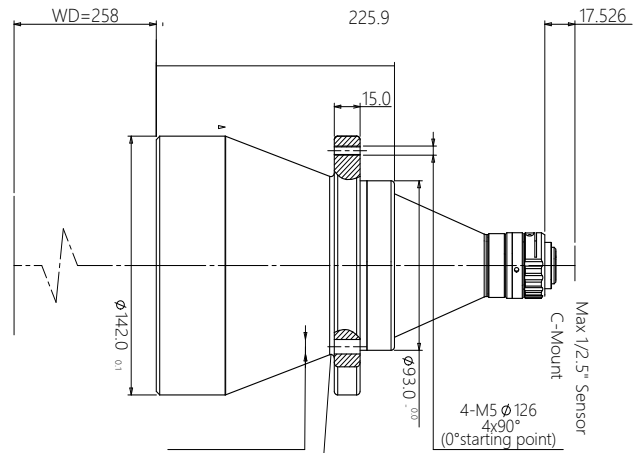

## 高精度双远心镜头

### DTCM 系列高精度双远心镜头特点

- 100
- 0.072
- 258±4
- 7.2(1/2.5")
- 4.2
- >210
- ±84.8@F11
- <0.1
- <0.1
- 501±4

C  
225.9  
3.1