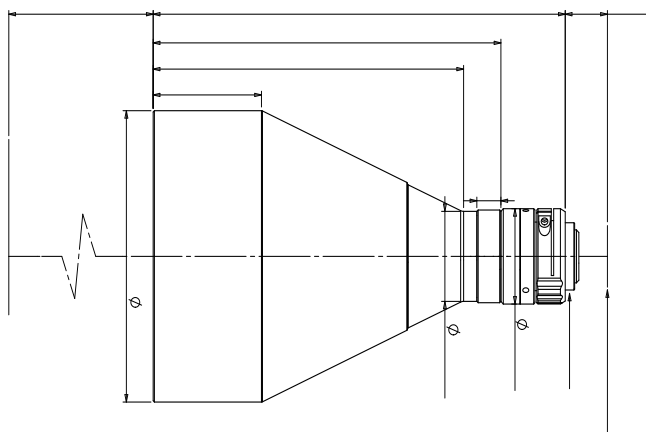

DTCM120-80H-AL

DTCM

-
- FOV 26mm 300mm
- 1/2.5" ~ 1.1" C
-

FOV(mm)	80
(x)	0.100
WD(mm)	228±4
CCD (mm)	8.0(1/2")
F/#	4.2
MTF30 (lp/mm)	>210
DoF(mm)	±44@F11
(% max)	<0.1
(° max)	<0.1
I/O(mm)	417±4

DTCL-80H-xW-y

80mm

(mm x mm)

	C	1/2.5" 9P001/31 (5.7x4.28)	57.0x42.8
(mm)	171.2	1/2.3" 9J003 (6.44x4.62)	64.4x46.2
(kg)	1.8		