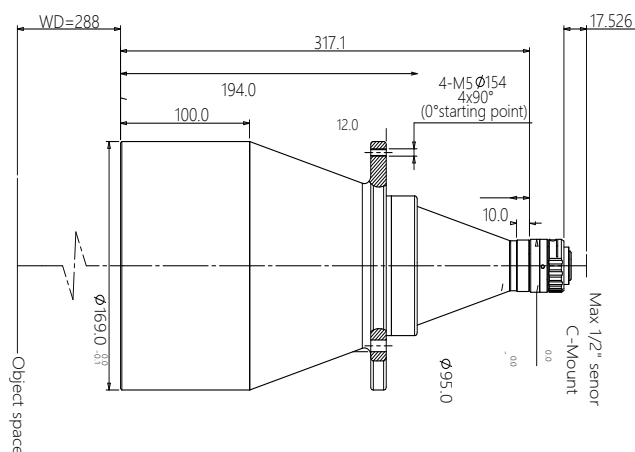

规格书

高精度双远心镜头

DTCM 系列高精度双远心镜头特点

- 136
- 0.059
- 288±5
- 8.0(1/2")
- 4.2
- >215
- ±126@F11
- <0.1
- <0.1
- 649±5

C
343.8
4.2