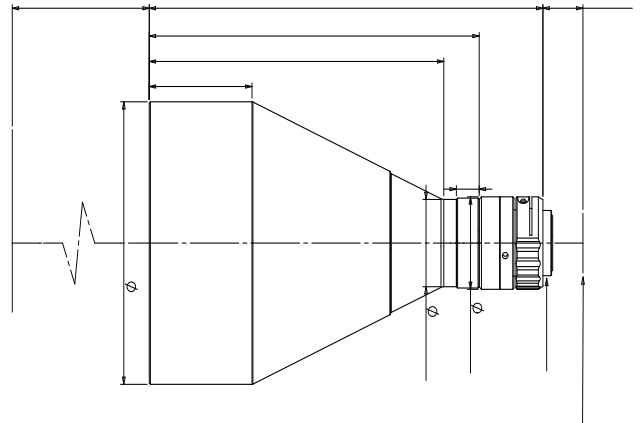

DTCM118-80H-AL

-
- FOV 26mm 300mm
- 1/2.5" ~ 1.1" C
-

FOV(mm)
(x)
WD(mm)
CCD (mm)
F/#
MTF30 (lp/mm)
DoF(mm)
(% max)
(° max)
I/O(mm)

DTCL-80H-xW-y

80mm

(mm x mm)

(mm)
(kg)

1/1.8" IMX178 (7.43x4.9)	65.8x43.4
1/1.8" IMX252/265 (7.1x5.3)	62.8x46.9