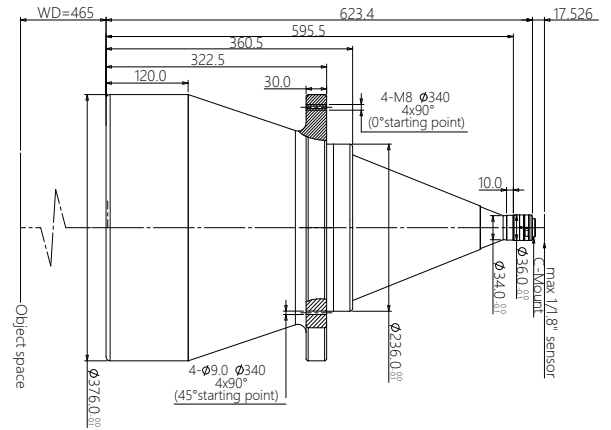

# DTCM118-300-AL

- 
- FOV 26mm 300mm
- 1/2.5" ~ 1.1" C
- 

FOV( mm)  
(x)  
WD(mm)  
CCD ( mm)  
F/#  
MTF30 (lp/mm)  
DoF(mm)  
(% max)  
(° max)  
I/O(mm)

DTCL-300-xW-y

300mm

(mm x mm)

(mm)  
(kg)

1/1.8" IMX178 (7.43x4.9)	247.7x163.3
1/1.8" IMX252/265 (7.1x5.3)	236.7x176.7