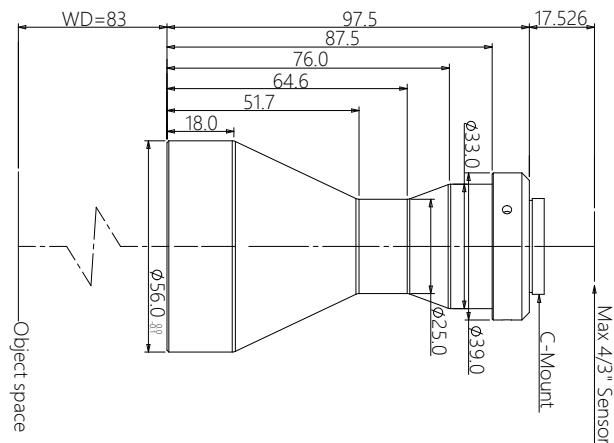

DTCA430-42-C

DTCA

DTCA

35mm

FOV(mm)	42
(x)	0.550
WD(mm)	83 1
CCD (mm)	23.0(4/3")
F/#	8.0
MTF30(lp/mm)	>110
DoF(mm)	1.1@F8.0
(% max)	<0.1
(max)	<0.1
I/O(mm)	198 1

(mm)

kg

C

0.2

(mm x mm)

4/3"	21M (17.86x14.32)	32.5x26.0
4/3"	PYTHON 12K (18.43x13.82)	33.5x25.1
4/3"	CMV8000 (18.48x13.73)	33.6x25.0