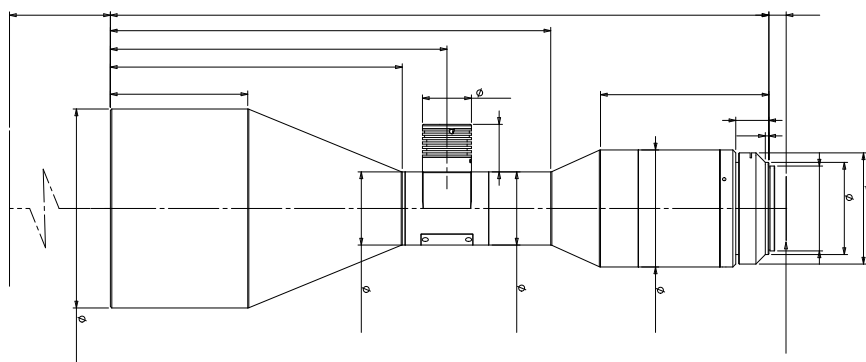

# DTCA35F-94C-AL

•		FOV( mm)	94	
•		(x)	0.462	
•		WD(mm)	378±4	
•	F/#	DOF	CCD ( mm)	43.4
			F/#	8.0
			MTF30(lp/mm)	>115
			DoF(mm)	3.0
			(% max)	<0.1
			(° max)	<0.1
			I/O(mm)	847±4

		(mm x mm)	
	M58		
(mm)	456.9	Link-2K(20.48mm)	44.3
kg	3.7	Link-4K(28.67mm)	62.1
		Link-8K(40.96mm)	88.7
		35mm Format(36mmx24mm)	77.9x51.9