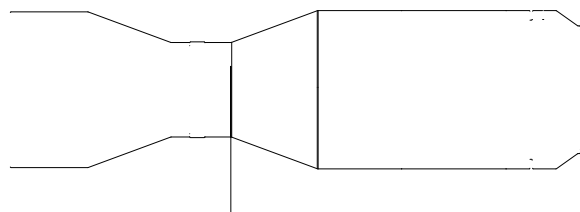

()

DTCA ()

• DTCA			FOV(mm)	88
•	24k	1.5	(x)	1.0
•			WD(mm)	162
•			CCD (mm)	88
•			F/#	8.0
•			MTF30(lp/mm)	> 90
•			DoF(mm)	±0.3@ F8.0
			(% max)	<0.1
			(° max)	<0.1
			I/O(mm)	627.2

	M95
(mm)	453.2
kg	6.0