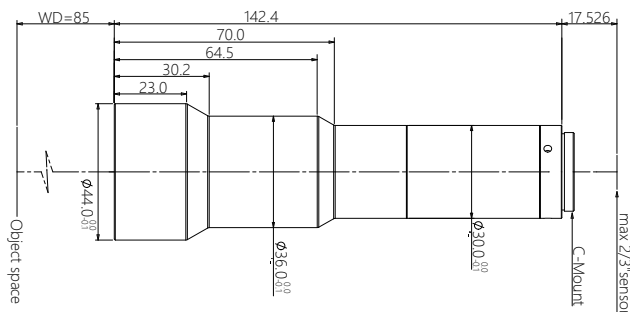

DTCA230-27.5

超高性能工业镜头

DTCA系列超高性能工业镜头特点

C
142.4
-